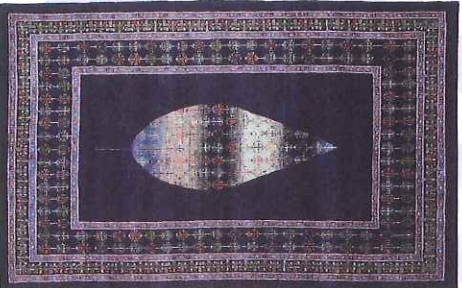

一流ホテルが選ぶ: シモンズ

隅々まで行き届いたものでなしで、ゲストに心からくつろぎを提案する世界の高級ホテルや、日本でも帝国ホテルをはじめとする名立たる一流ホテルのフロアエグジクシブが、その厳しい目で選んだのがシモンズのベッドでした。今回その満足度を体感していただく為、厳選10点を会場でご用意しています。

極上の座り心地: ストレスレス®チェア

今やどこにいても何かに監視され、心穏やかにある時が失われているかと思ひます。そんな日常を忘れさせ、癒しの世界に導いてくれるのがストレスレス®チェアです。数あるパーソナルチェアとは一線を画した別格の機能性。その最高の座り心地をぜひ一度ご体験ください。

織の芸術: オリエンタル美術絨毯

モダンラグ  
その素朴な風合いと、古来から伝わる伝統模様をアレンジしたことでしか見ることができない新作にご期待ください。

オリエンタル美術絨毯

絨毯の域を超越し、もはや美術品と呼ばれる名玉の品々が会場所狭しと埋め尽くします。

3日間だけの夢のコラボ展