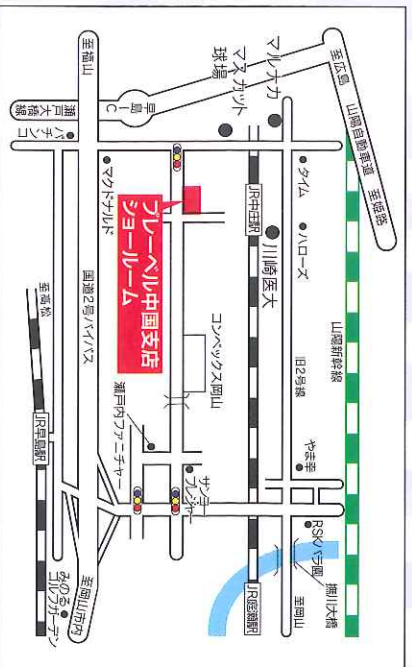

2020年

7月18日 19日 20日

午前10時—午後5時 (最終日は午後4時)

場所 岡山県瀬戸部早島町大字矢尾825-1  
プレーベル中国支店ショールーム

ごあいさつ

新型コロナウイルスが全世界に広がり、国内においても多くの方々が犠牲とられました。ここにお悔やみを申し上げるとともに、一刻も早い終息と日常が訪れることを願ってやみません。緑濃く晴れ間の陽ざしは夏の訪れを予感させます。日頃は格別のご高配を賜り誠にありがとうございます。